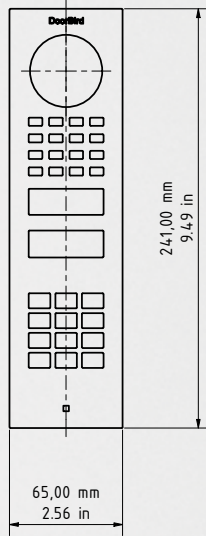

Épaisseur de la face avant : 3,0 mm (0,12 in)

Face avant