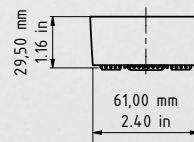

Boîtier de montage
arrière (encastré)