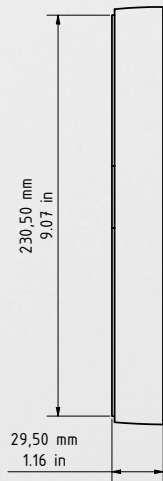

## ACCESSOIRES OPTIONNELS

Disponibles séparément	Voir <a href="http://www.doorbird.com/buy">www.doorbird.com/buy</a>
------------------------	---

Épaisseur de la face avant : 3,0 mm (0,12 in)

Face avant

Boîtier de montage  
arrière (encastré)