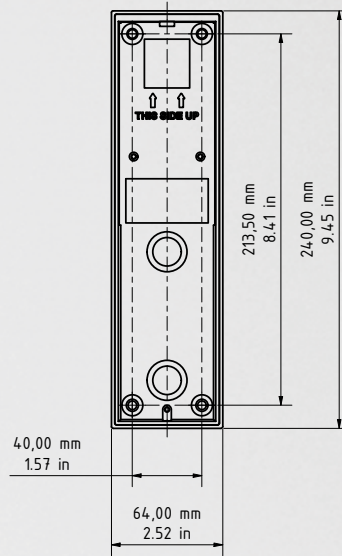

## ACCESSOIRES OPTIONNELS

Disponibles séparément	Voir <a href="http://www.doorbird.com/buy">www.doorbird.com/buy</a>
------------------------	---

Épaisseur de la face avant : 3,0 mm (0,12 in)

Face avant

Boîtier de montage  
arrière (encastré)